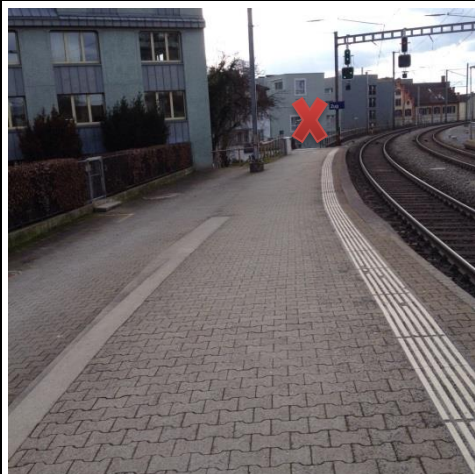

Wegbeschreibung Bahnhof Zug
zum Alterszentrum Zug, Zentrum Neustadt,
Bundesstrasse 4, 6300 Zug
Tel.Nr. 041 725 38 00

Ankunft im Bahnhof Zug

Gehen Sie zum Perron 4

**Laufen Sie in Richtung
Sektor D.**

**Am Ende des Perrons befindet
sich eine Treppe.**

**Gehen Sie die Treppe runter.
Biegen Sie unten links ab.**

**Überqueren Sie beim
nächsten Zebrastreifen
die Strasse.**

**Diese Strasse heisst Gott-
hardstrasse.**

Biegen Sie rechts ab.

**Biegen Sie nach ein paar
Meter links in die
Pilatusstrasse ein.**

**Folgen Sie geradeaus der
Strasse.**

**Biegen Sie am Ende der
Pilatusstrasse rechts ab.**

**Gehen Sie an der Kasse ‚Park-
haus Neustadt‘ vorbei.**

Gehen sie geradeaus.

**Sie sehen das Alterszentrum
Neustadt.**