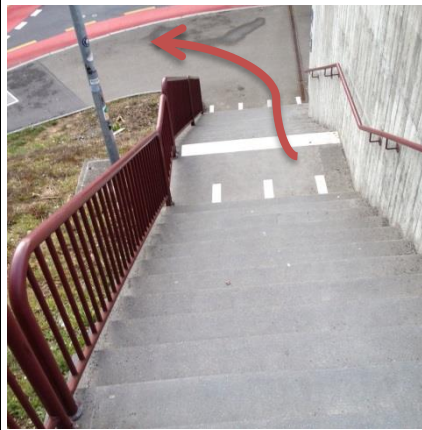

Wegbeschreibung Bahnhof Zug
zum Alterszentrum Zug, Zentrum Neustadt,
Bundesstrasse 4, 6300 Zug
Tel.Nr. 041 725 38 00

Ankunft im Bahnhof Zug

Gehen Sie zum Perron 4

**Laufen Sie in Richtung
Sektor D.**

**Am Ende des Perrons befindet
sich eine Treppe.**

**Gehen Sie die Treppe runter.
Biegen Sie unten links ab.**

**Überqueren Sie beim
nächsten Zebrastreifen
die Strasse.**

**Diese Strasse heisst Gott-
hardstrasse.**

Biegen Sie rechts ab.

**Biegen Sie nach ein paar
Meter links in die
Pilatusstrasse ein.**