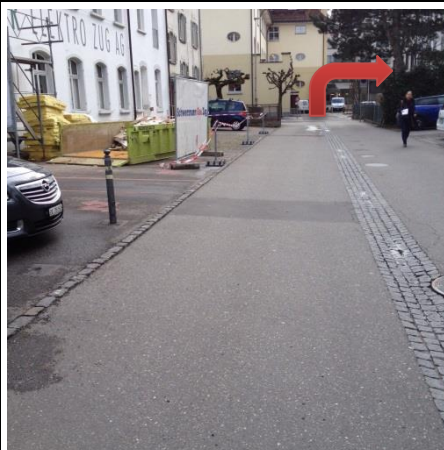

Wegbeschreibung Bahnhof Zug
zum Alterszentrum Zug, Zentrum Neustadt,
Bundesstrasse 4, 6300 Zug
Tel.Nr. 041 725 38 00

Ankunft im Bahnhof Zug

Gehen Sie zum Perron 4

**Laufen Sie in Richtung
Sektor D.**

**Am Ende des Perrons befindet
sich eine Treppe.**

**Gehen Sie die Treppe runter.
Biegen Sie unten links ab.**

**Überqueren Sie beim
nächsten Zebrastreifen
die Strasse.**

**Diese Strasse heisst Gott-
hardstrasse.**

Biegen Sie rechts ab.

**Biegen Sie nach ein paar
Meter links in die
Pilatusstrasse ein.**

**Folgen Sie geradeaus der
Strasse.**

**Biegen Sie am Ende der
Pilatusstrasse rechts ab.**

**Gehen Sie an der Kasse ‚Park-
haus Neustadt‘ vorbei.**

Gehen sie geradeaus.

**Sie sehen das Alterszentrum
Neustadt.**